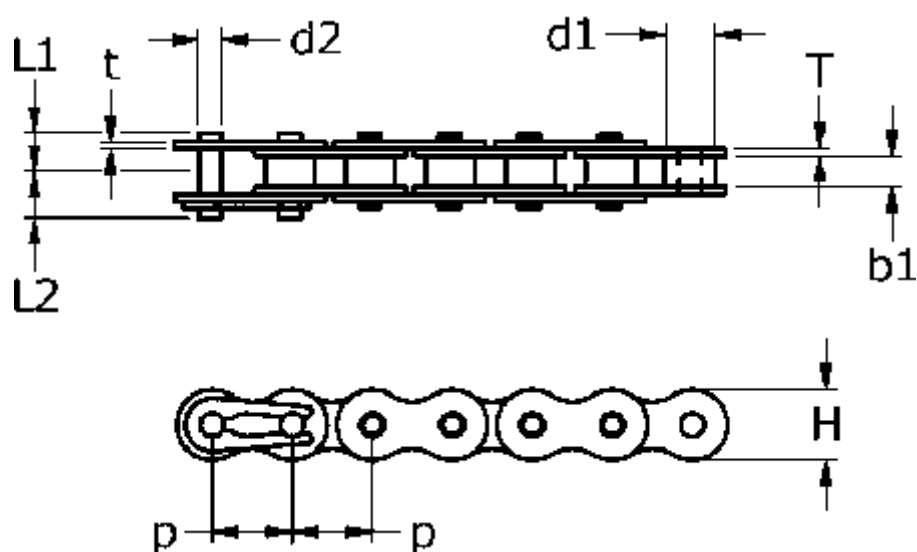

Varenummer: 613105010

Beskrivelse: Tsubaki 10 B-1 Simplex Lambda rullekæde vedligeholdelsesfri
Lambda vedligeholdelsesfri

Mål

b1	= 9.65	T = 1.5
Brudkraft	= 22,2kN	t = 1.5
d1	= 10.16	
d2	= 5.08	
H	= 14.7	
L1	= 9.55	
L2	= 11.25	
P	= 15.875	